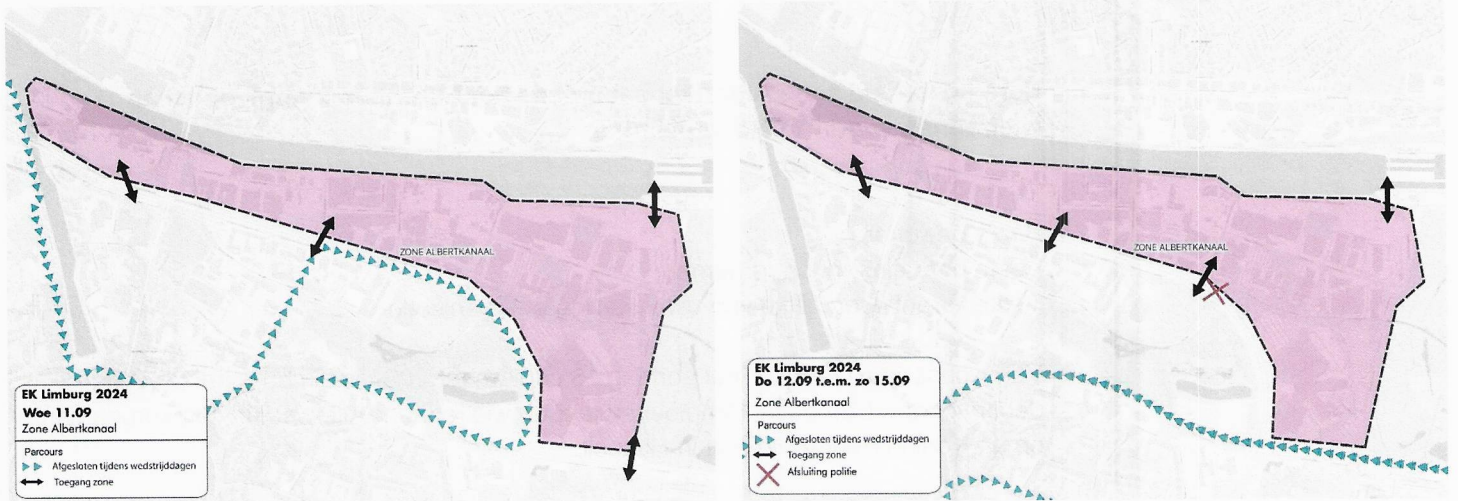

Parkeren in Hasselt

Wilt u tijdens het EK wielrennen van 11 tot 15 september met de wagen naar Hasselt komen? Parkeer dan op Park H. Daar kan u gratis parkeren en vervolgens kan u zich te voet of met een deelfiets naar andere delen van de stad begeven.

Wilt u gebruik maken van een andere parking in Hasselt? Check uitinhasselt.be/ek-verkeer om te zien welke parking wanneer bereikbaar is.

Waar kan u terecht met vragen?

Alle gedetailleerde info, last minute wijzigingen en de meestgestelde vragen (FAQ) vindt u op uitinhasselt.be/ek-verkeer.

Heeft u toch nog een vraag? Deze kan u in aanloop van het EK wielrennen stellen via ek2024@hasselt.be. Van 4 tot en met 15 september kan u met vragen terecht in het callcenter dat bereikbaar zal zijn op 011 23 99 98.

Bent u handelaar of ondernemer en heeft u nog vragen? Neem dan contact op met de dienst Economie op het nummer 011 23 93 44 of mail naar ek2024@hasselt.be.

Op dinsdag 27 augustus kan iedereen tussen 9 en 20 uur met vragen terecht in 't Scheep tijdens onze inloopdag.

Wij verontschuldigen ons voor de eventuele hinder die dit evenement met zich meebrengt en hopen u als supporter te mogen verwelkomen tijdens één van de wielervedstrijden.

Met vriendelijke groeten

Koen Deconinck
algemeen directeur

Habib El Ouakili
schepen van
Evenementen

Steven Vandeput
burgemeester

Marc Schepers
schepen van
Mobiliteit

datum
19.08.2024

contactpersoon
Dienst Mobiliteit en Parkeren
ek2024@hasselt.be
hasselt.be/ek-wielrennen